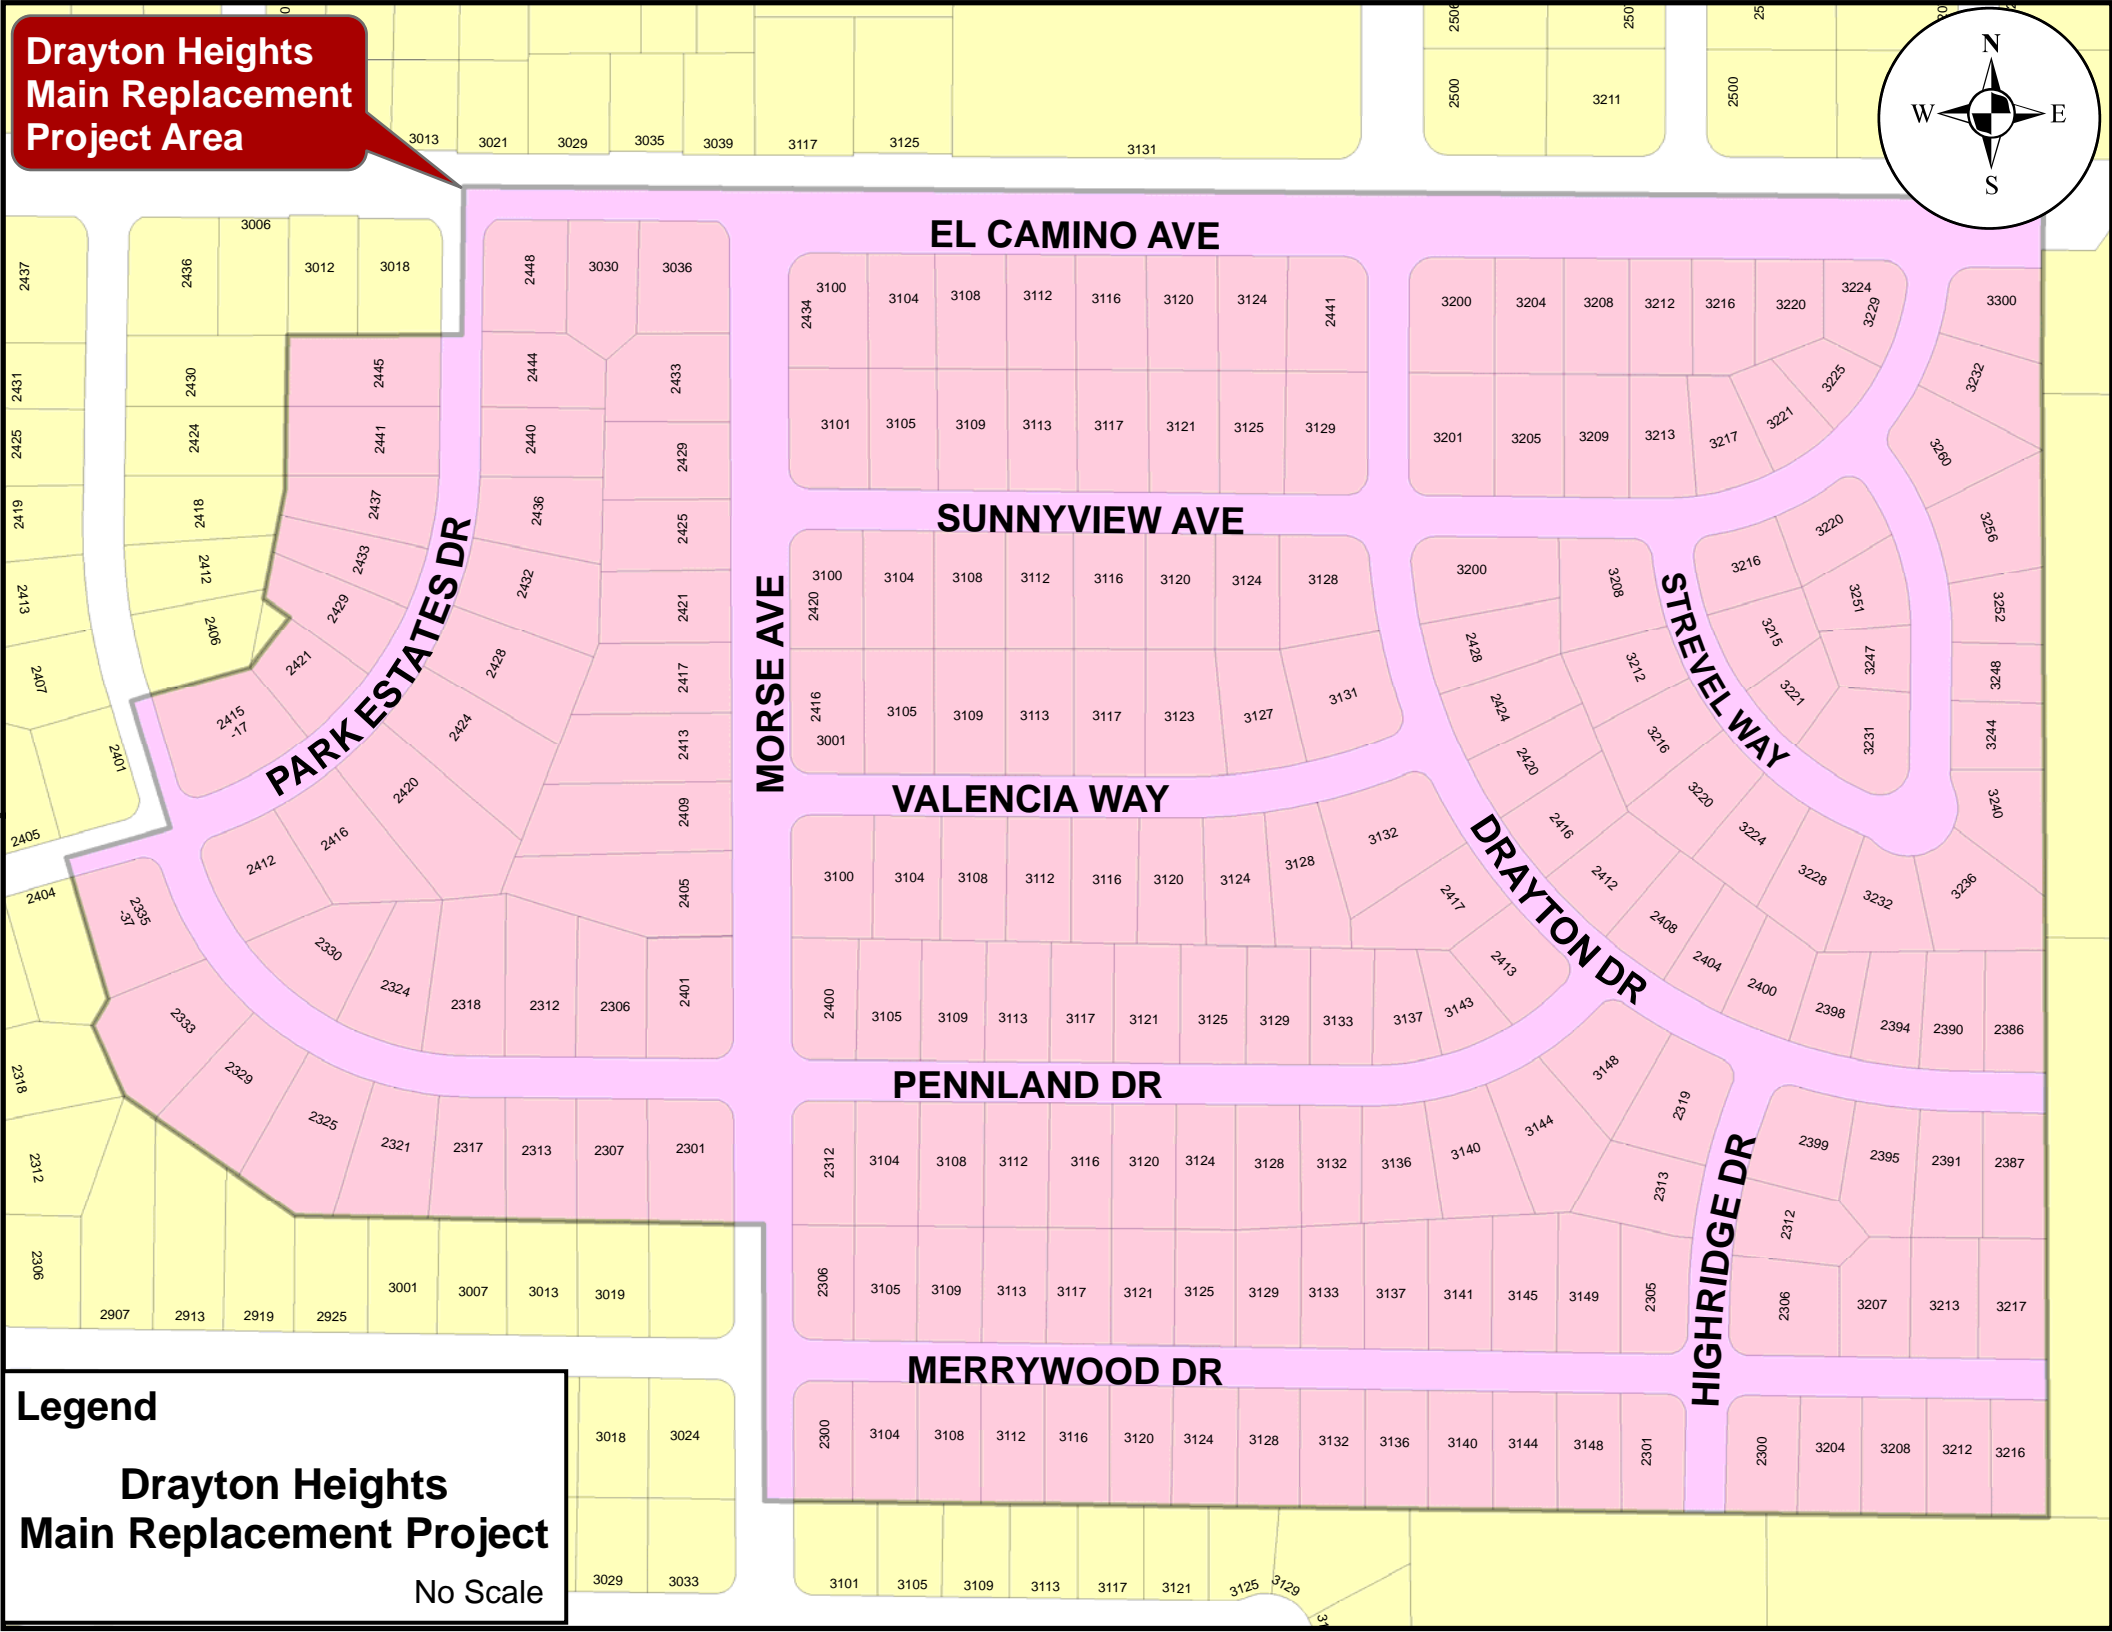

**Drayton Heights
Main Replacement
Project Area**

Legend

**Drayton Heights
Main Replacement Project**

No Scale

EL CAMINO AVE

SUNNYVIEW AVE

VALENCIA WAY

PENNLAND DR

MERRYWOOD DR

MORSE AVE

PARK ESTATES DR

DRAYTON DR

STREVEL WAY

HIGHRIDGE DR