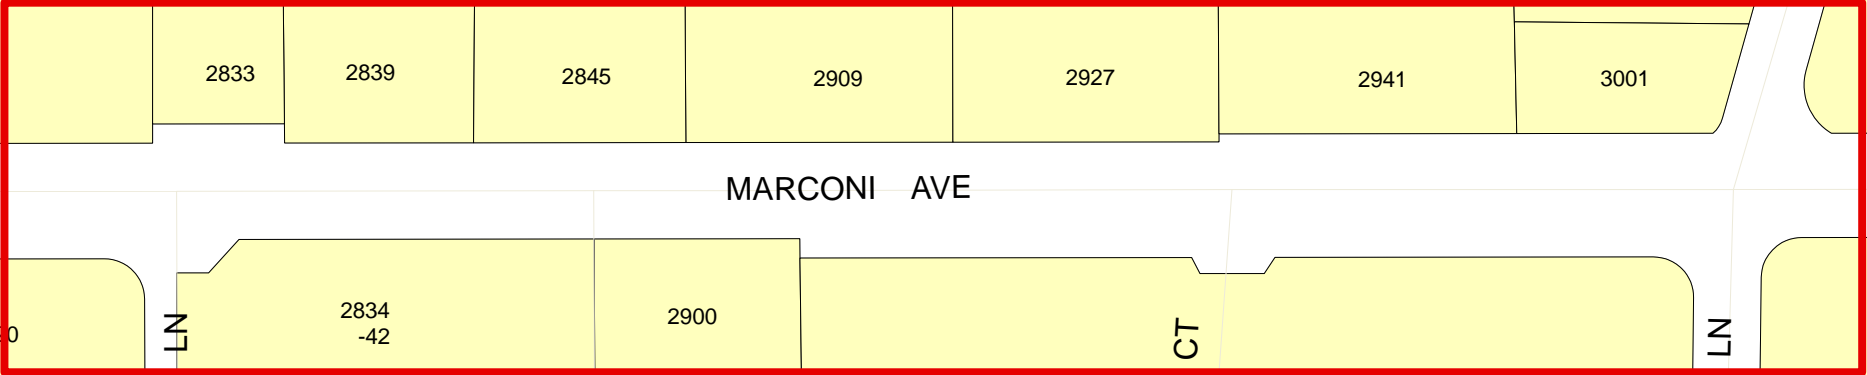

**Marconi Ave
Main Extention Project Area**

CORABEL LN

WATSAM LN (PVT)

SANTA PAULA CT

LACY LN

2833

2839

2845

2909

2927

2941

3001

2820

2834
-42

2900

3020

MARCONI AVE

2911

2911

2905

2901

2830

Legend

**Marconi Avenue
Main Extension Project**